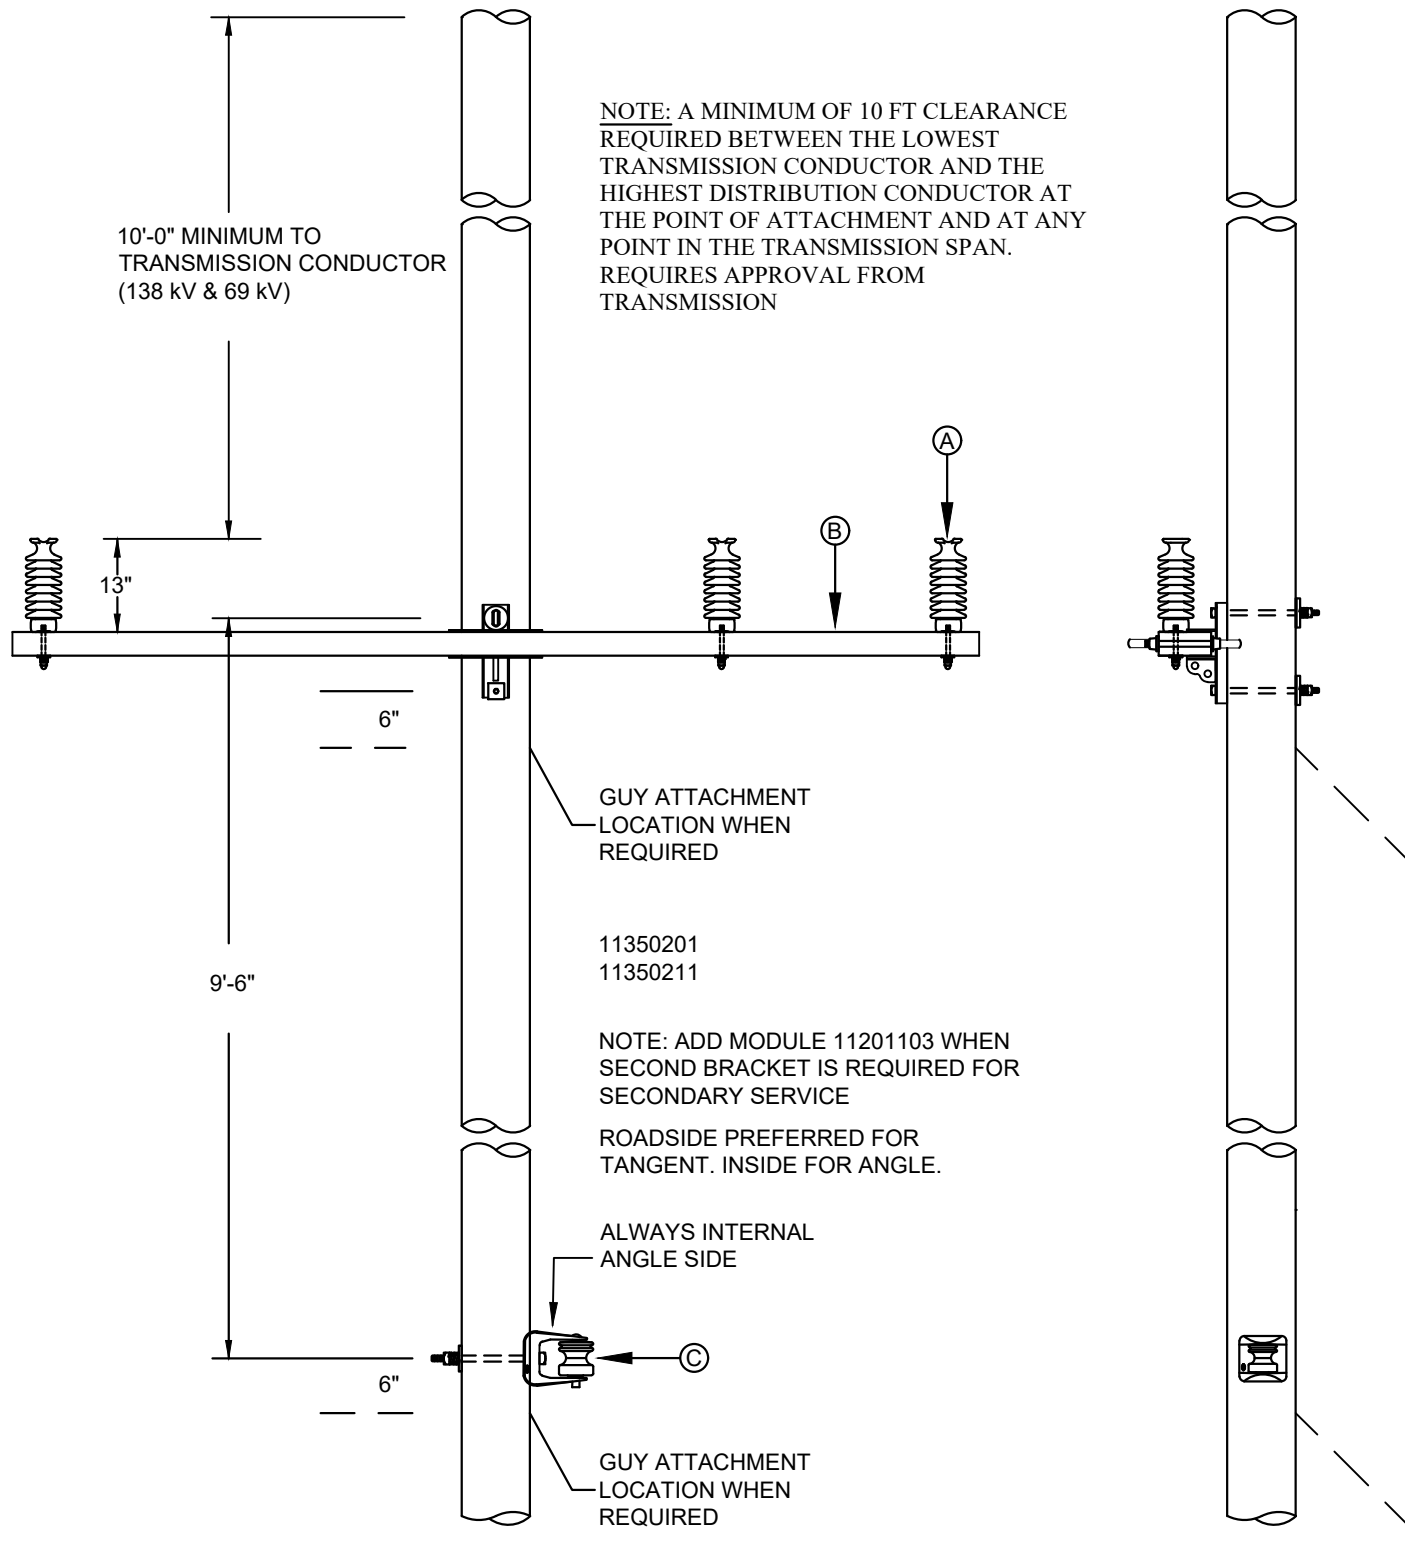

1135

3 PH XARM UNDERBUILD FRAMING 12FT

CONTAINS

- 1135-02 3PH XARM TANGENT/ANGLE 12 FT
- 1135-22 3PH XARM SINGLE DEADEND HD 12 FT
- 1135-42 3PH XARM SINGLE DE CORNER POLE 12 FT
- 1135-52 3PH XARM DOUBLE DEADEND 12 FT
- 1135-55 3PH XARM JUNCTION 12 FT

REV_DATE:
 04/01/26

SEE 1135 ASSOCIATED MODULES

MU-REF	MU-ID	MU-DESCRIPTION
11350201	3PHXR TN/AGSGLPNSGLNU12FT	3PH XARM TAN/ANG SGL PIN SGL NU 12FT
11350211	3PHXR TN/AGSGLPNSGLNU12FT-CC	3PH - XARM TANGENT/ANGLE 12 FT - CC