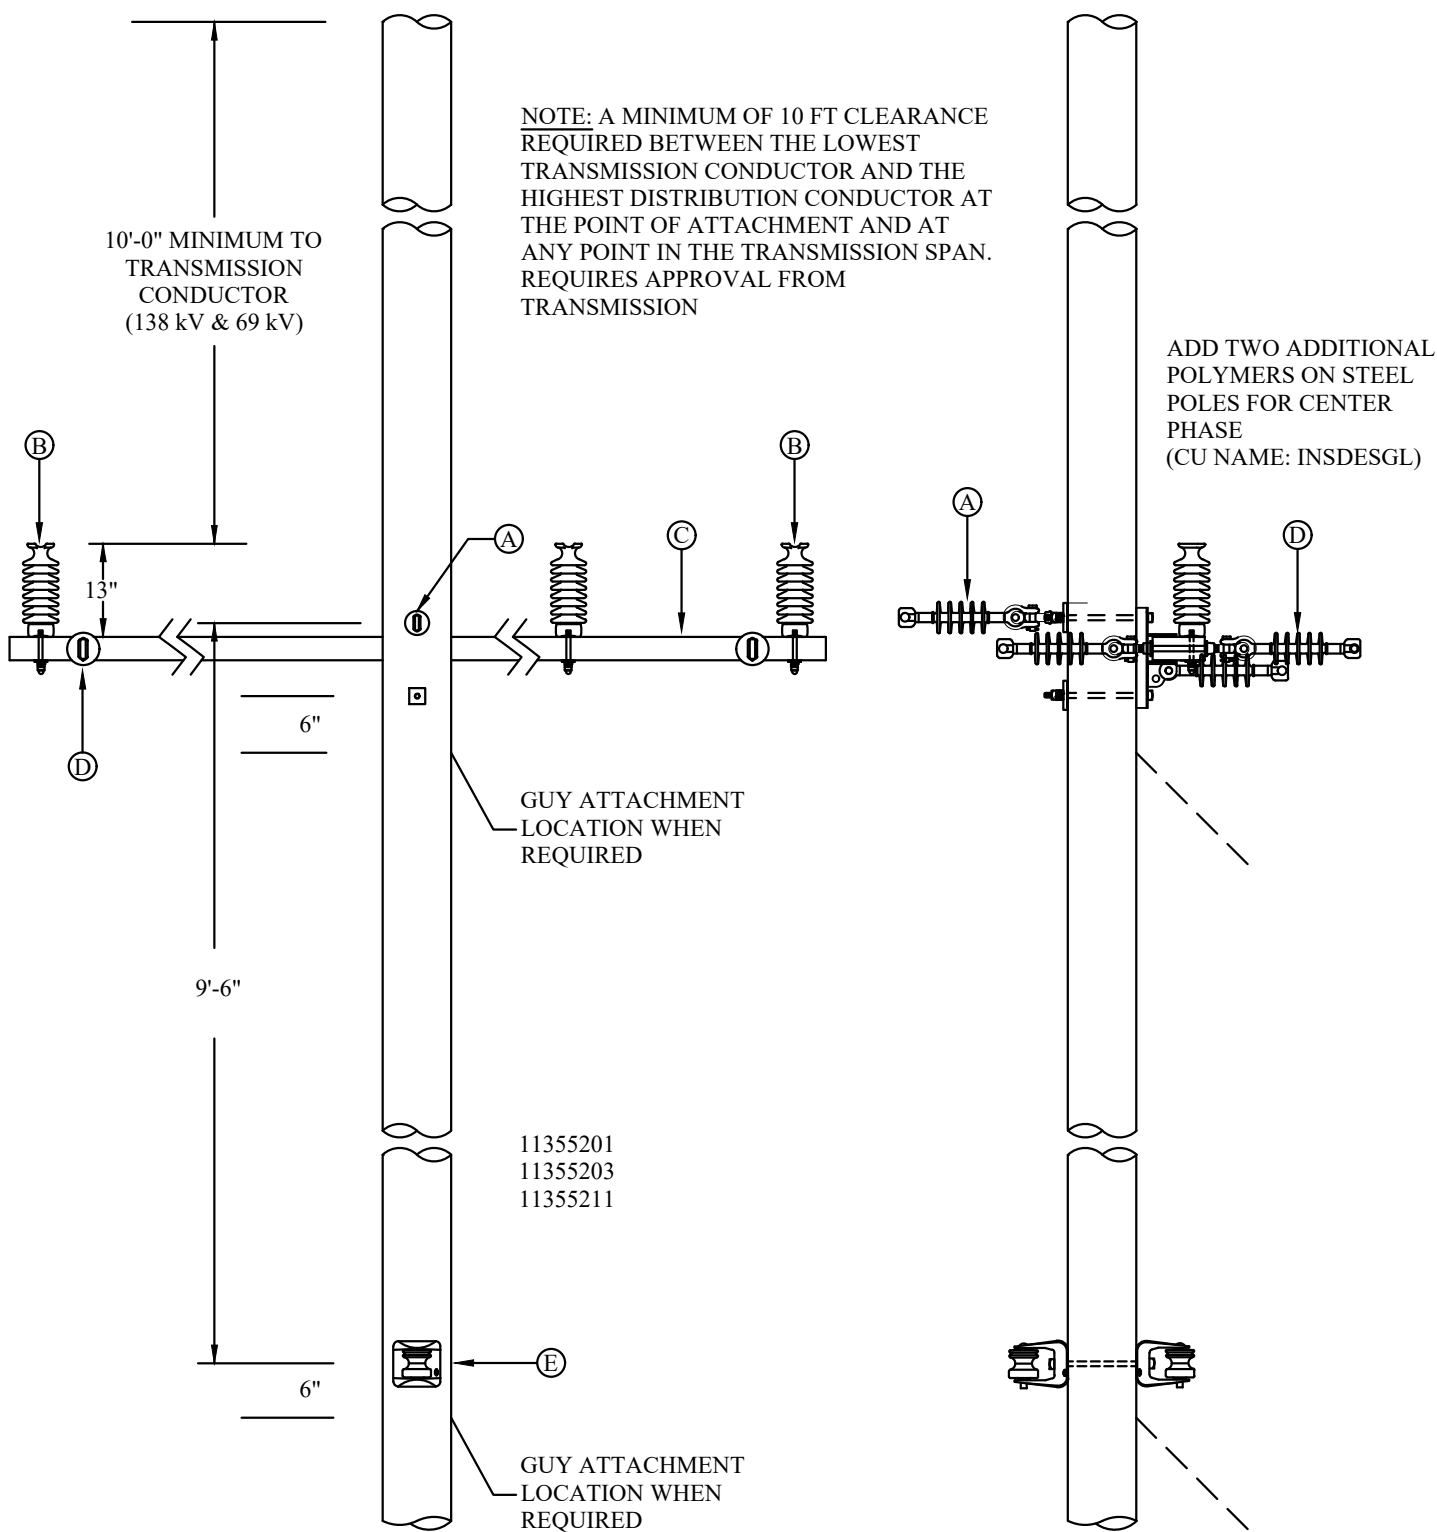

REV_DATE:
 04/01/26

SEE 1135 ASSOCIATED MODULES

MU-REF	MU-ID	MU-DESCRIPTION
11350201	3PHXR TN/AGSGLPNSGLNU12FT	3PH XARM TAN/ANG SGL PIN SGL NU 12FT
11350211	3PHXR TN/AGSGLPNSGLNU12FT-CC	3PH - XARM TANGENT/ANGLE 12 FT - CC

MU-REF	MU-ID	MU-DESCRIPTION
11354201	3PHXRSDECNHD12FT	3PH XARM SGL DE CORNER 12FT
11354211	3PHXRSDECNHD12FT-CC	3PH XARM SGL DE CORNER 12FT - CC

REV_DATE:
04/01/26

3PH XARM DOUBLE DEADEND 12 FT

SEE 1135 ASSOCIATED MODULES