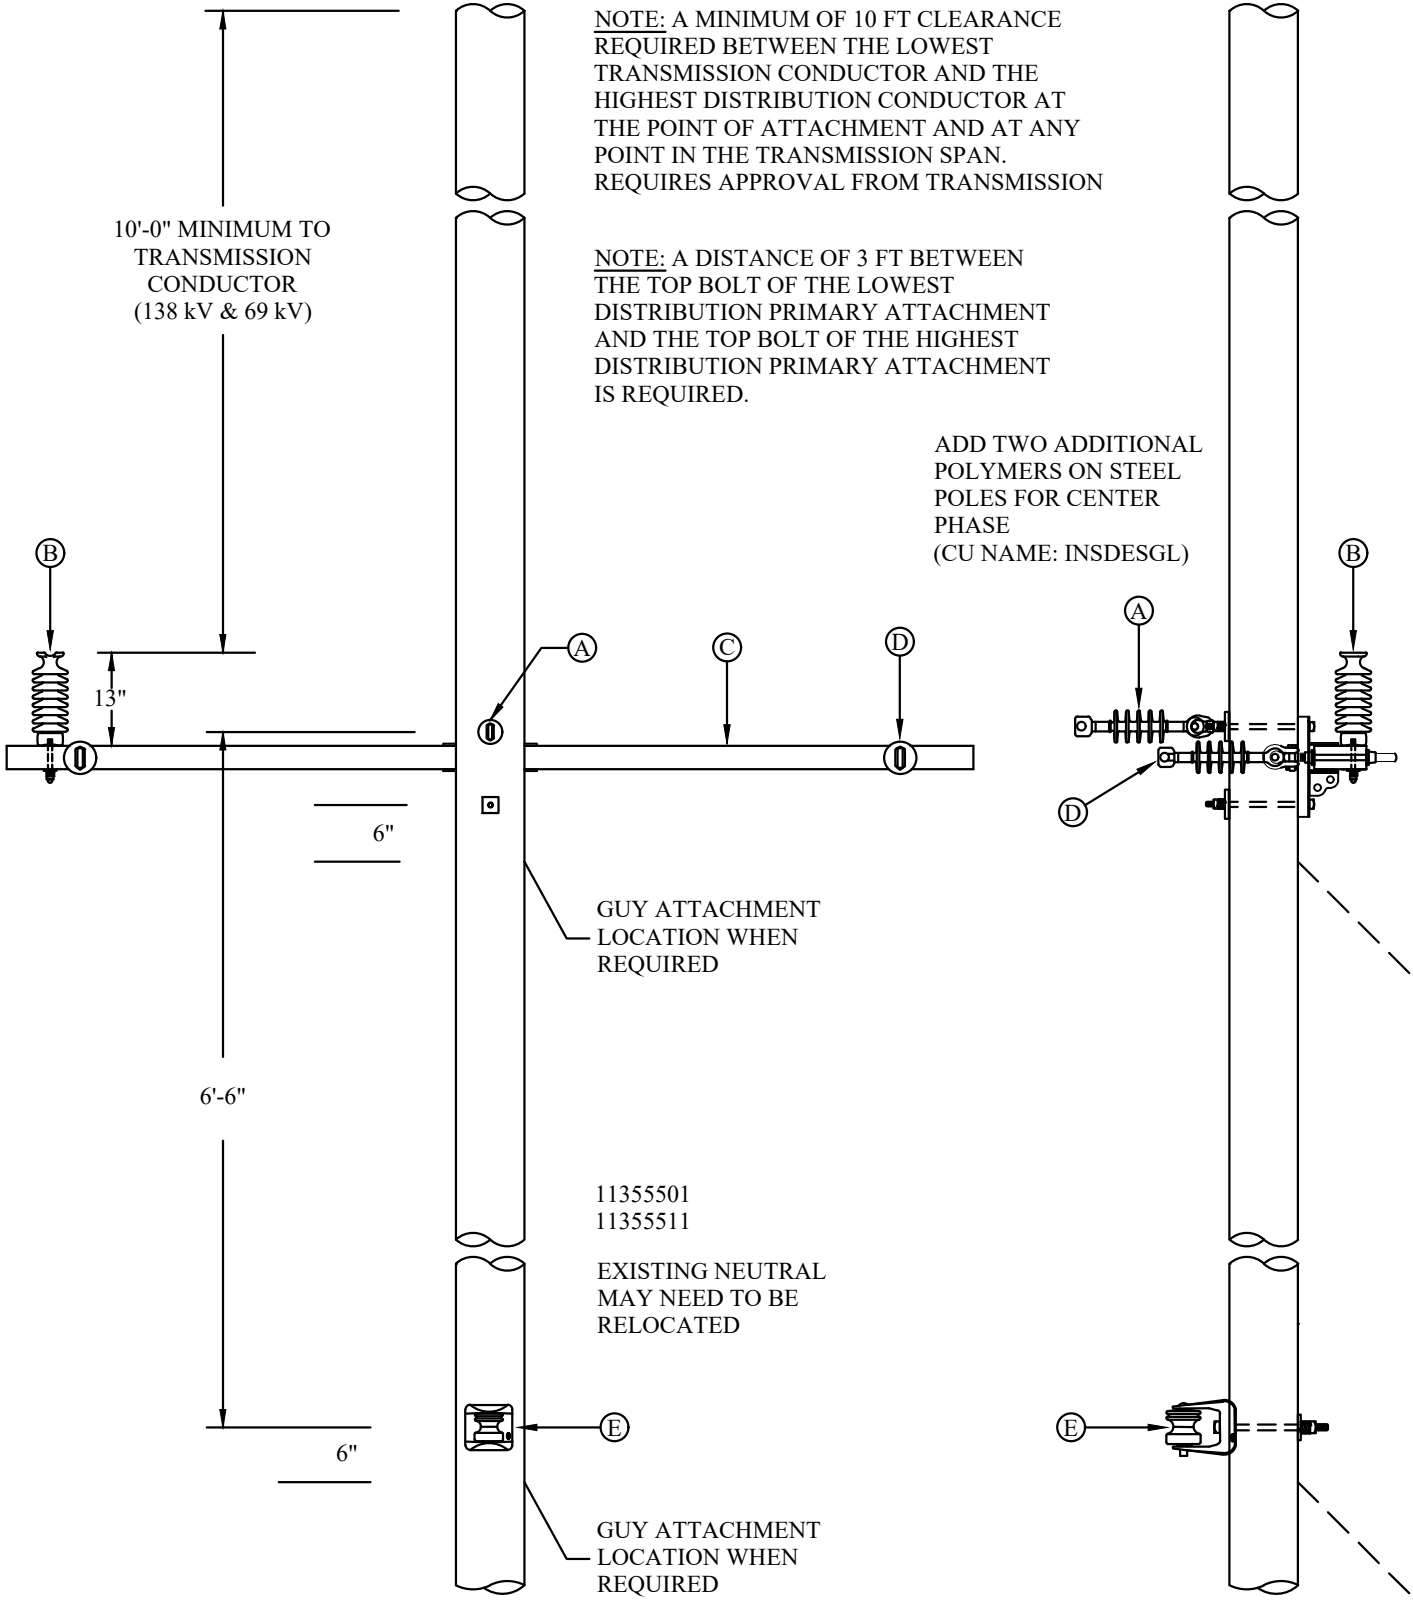

REV_DATE:
04/01/26

3PH XARM JUNCTION 12 FT

SEE 1135 ASSOCIATED MODULES

MU-REF	MU-ID	MU-DESCRIPTION
11355501	3PHXRSDEJNHD12FT	3PH XARM SGL DE JUNCTION HD 12FT
11355511	3PHXRSDEJNHD12FT-CC	3PH XARM SGL DE JUNCTION HD 12FT - CC