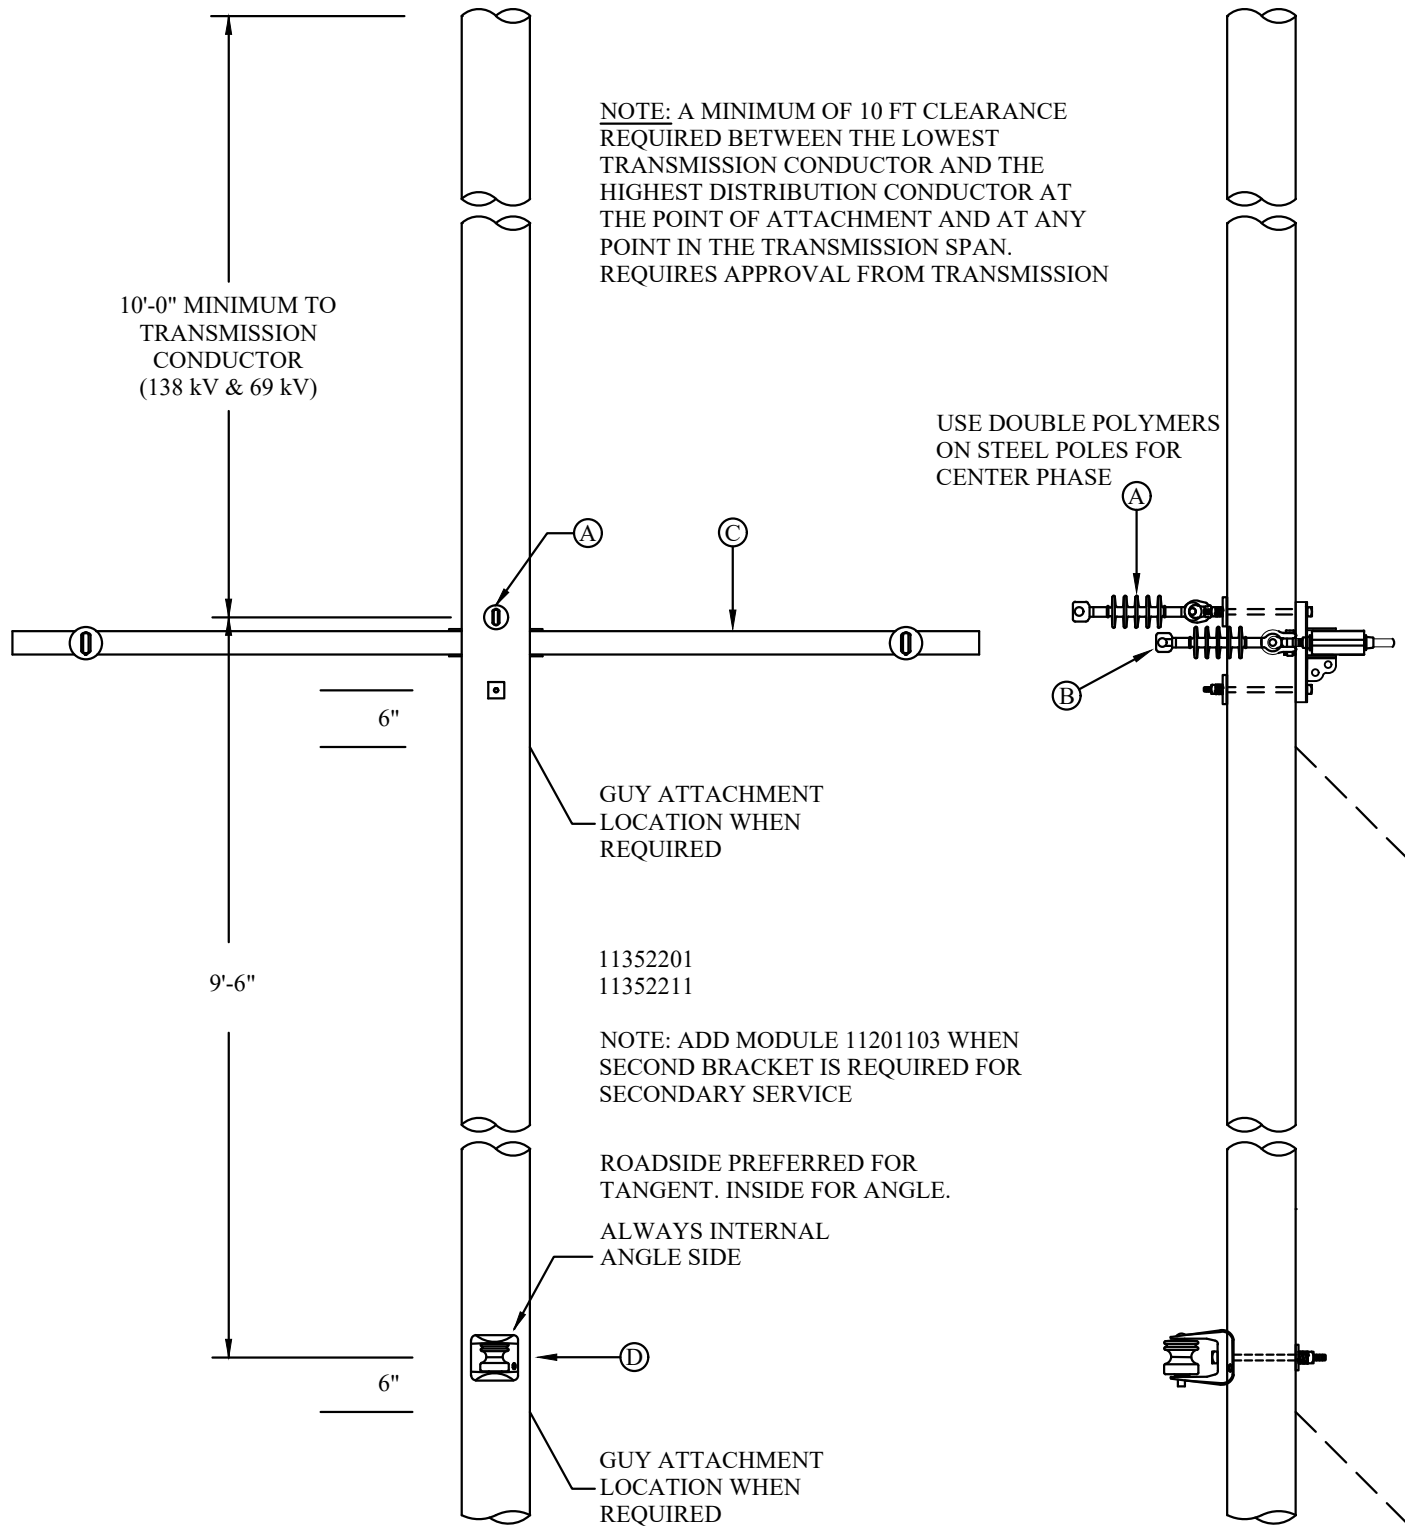

REV_DATE:
04/01/26

SEE 1135 ASSOCIATED MODULES

MU-REF	MU-ID	MU-DESCRIPTION
11352201	3PHXRSDEHD12FT	3PH XARM SGL DE HD 12FT
11352211	3PHXRSDEHD12FT-CC	3PH XARM SGL DE HD 12FT- CC