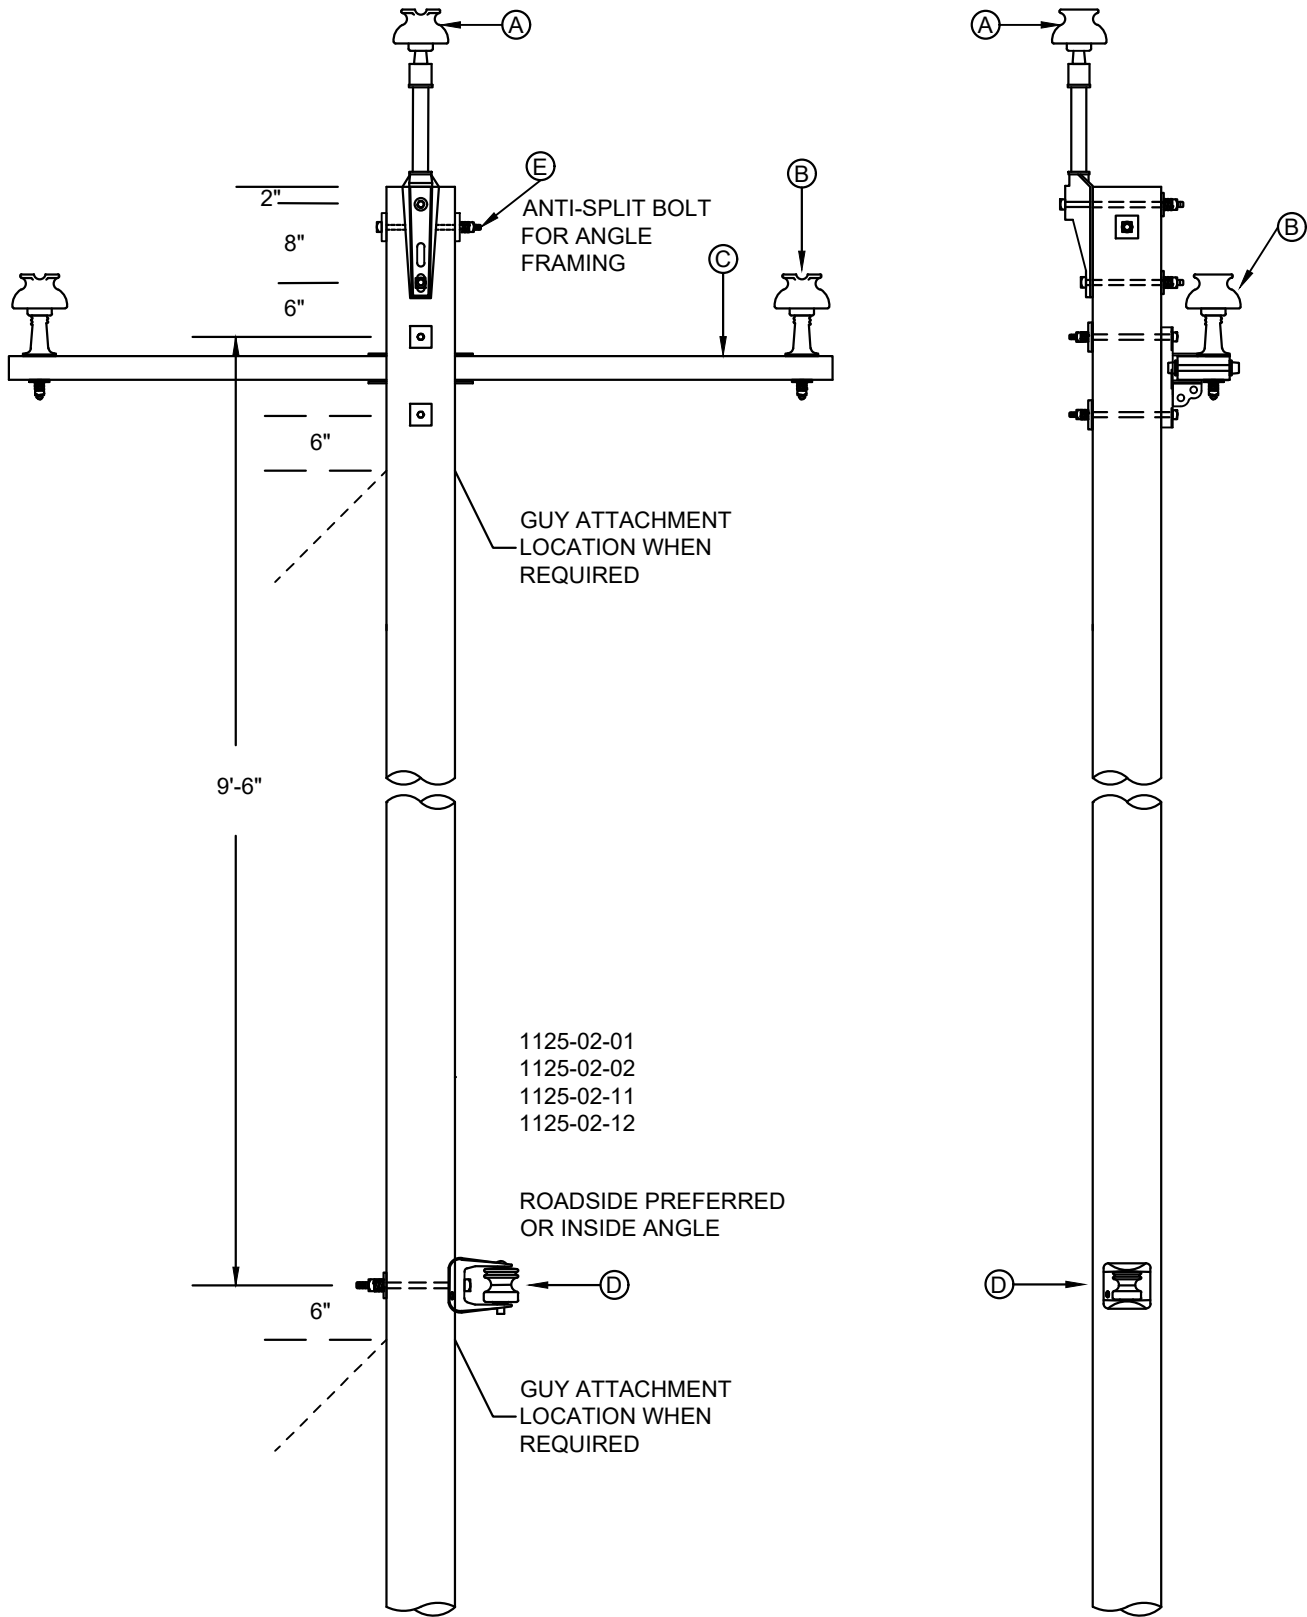

REV_DATE:

04/01/26

SEE 1125 ASSOCIATED MODULES

MU-REF	MU-ID	MU-DESCRIPTION
11250201	3PHXRTANSGLPNSGLNU8FT	3PH XARM TAN SGL PIN SGL NU 8FT
11250202	3PHXRANGSGLPNSGLNU8FT	3PH XARM ANG SGL PIN SGL NU 8FT
11250211	3PHXRTANSGLPNSGLNU8FT-CC	3PH XARM TAN SGL PIN SGL NU 8FT - CC
11250212	3PHXRANGSGLPNSGLNU8FT-CC	3PH XARM ANG SGL PIN SGL NU 8FT - CC