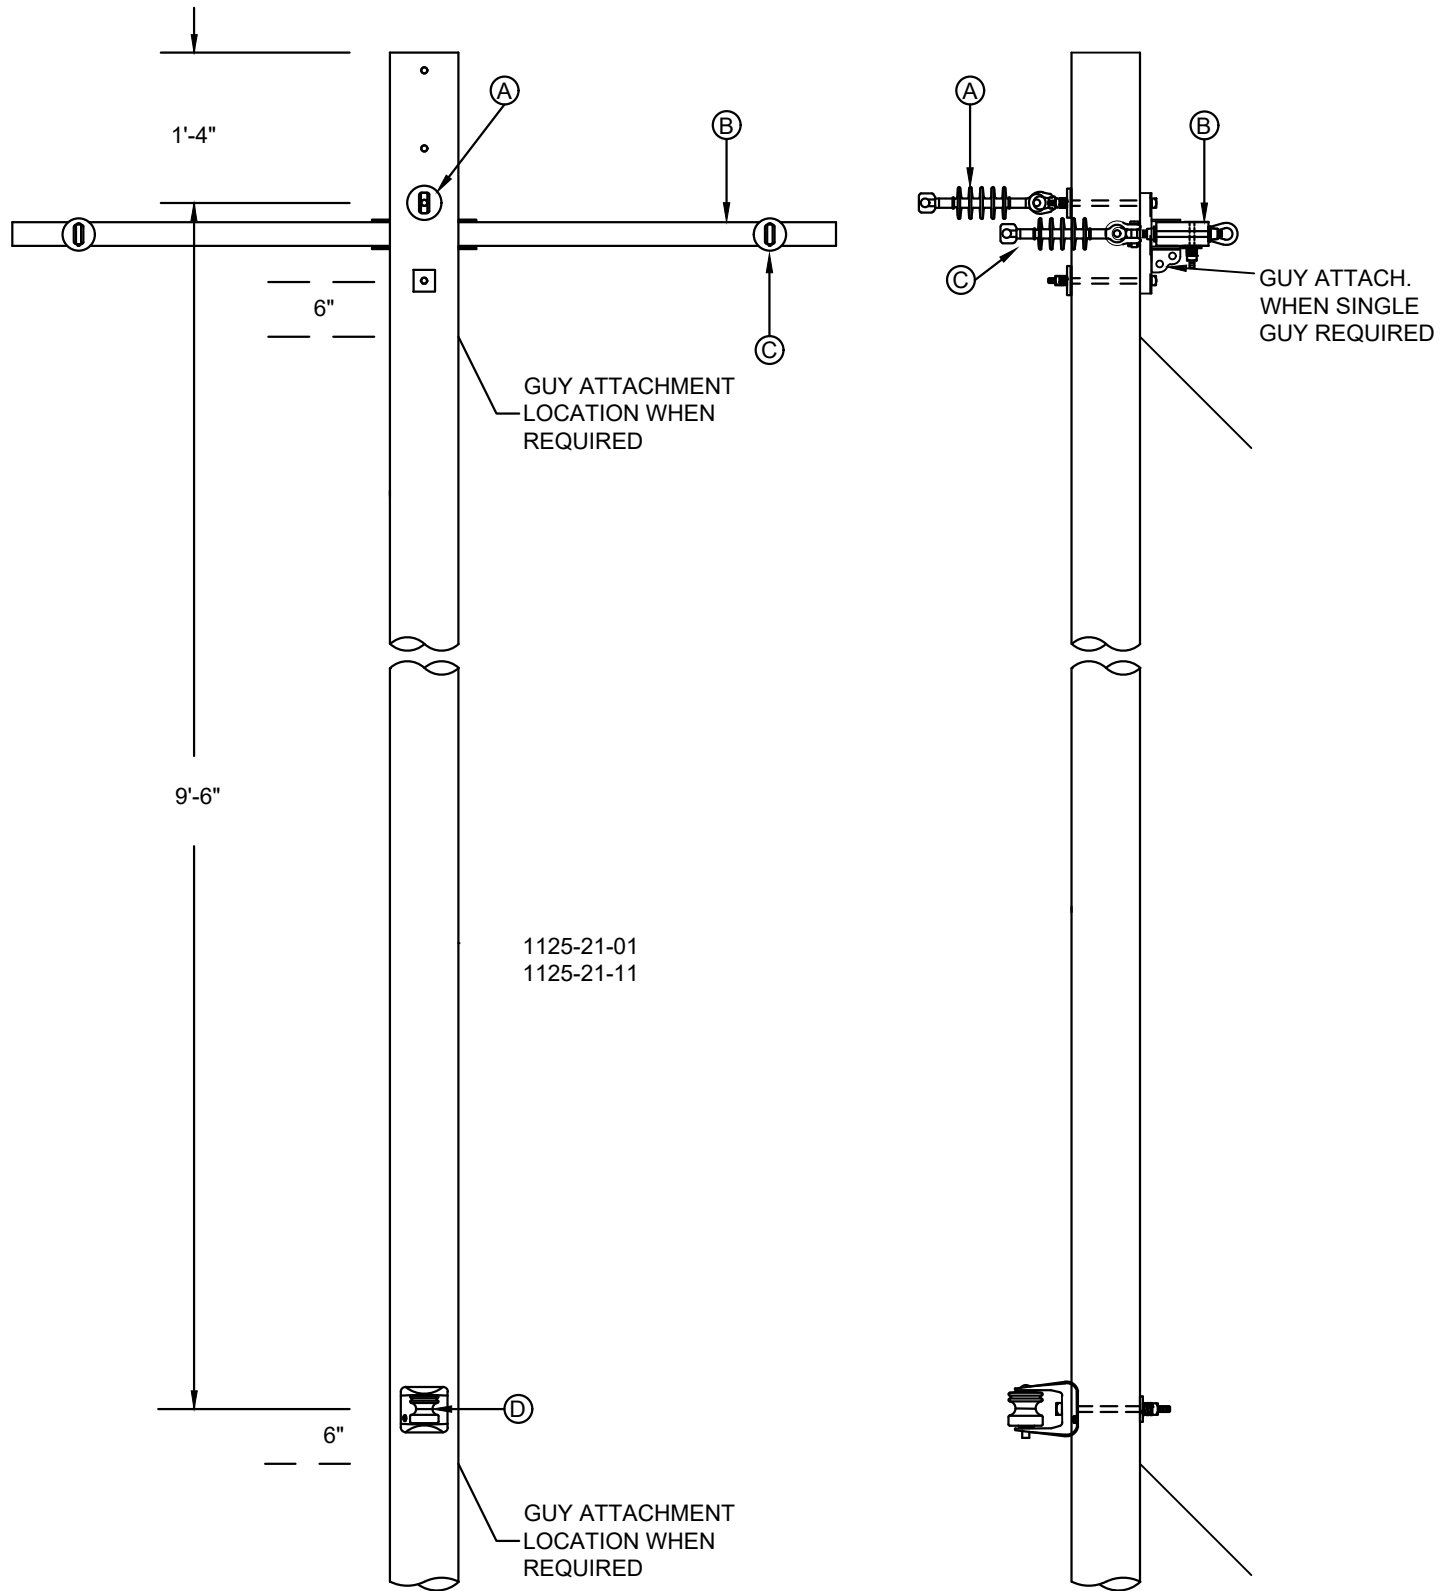

1125

3PH XARM FRAMING 8FT

CONTAINS

- 1125-02 3PH XARM TANGENT/ANGLE SINGLE 8FT
- 1125-05 3PH XARM TANGENT/ANGLE DOUBLE 8FT
- 1125-21 3PH XARM SINGLE DEADEND 8 FT
- 1125-25 3PH XARM DOUBLE DEADEND/SLACK SPAN 8 FT
- 1125-32 3PH XARM JUNCTION 8 FT
- 1125-42 3PH XARM SINGLE DEADEND CORNER POLE 8 FT
- 1125-61 3PH SINGLE ALLEY ARM 8 FT
- 1125-65 3PH DOUBLE ALLEY ARM 8 FT

REV_DATE:

04/01/26

- 1125-05-01
- 1125-05-02
- 1125-05-11
- 1125-05-12

ROADSIDE PREFERRED
OR INSIDE ANGLE

SEE 1125 ASSOCIATED MODULES

MU-REF	MU-ID	MU-DESCRIPTION
11250501	3PHXRTANDBLPNSGLNU8FT	3PH XARM TAN DBL PIN SGL NU 8FT
11250502	3PHXRANGDBLPNSGLNU8FT	3PH XARM ANG DBL PIN SGL NU 8FT
11250511	3PHXRTANDBLPNSGLNU8FT-CC	3PH XARM TAN DBL PIN SGL NU 8FT - CC
11250512	3PHXRANGDBLPNSGLNU8FT-CC	3PH XARM ANG DBL PIN SGL NU 8FT - CC

REV_DATE:

04/01/26

SEE 1125 ASSOCIATED MODULES

MU-REF	MU-ID	MU-DESCRIPTION
11252101	3PHXRSDEHD8FT	3PH XARM SGL DE HD 8FT
11252111	3PHXRSDEHD8FT-CC	3PH XARM SGL DE HD 8FT - CC

SEE 1125 ASSOCIATED MODULES

MU-REF	MU-ID	MU-DESCRIPTION
11252501	3PHXRDDDEHD8FT	3PH XARM DBL DE ANGLE HD 8FT
11252503	3PHXRDDERTNHD8FT	3PH XARM DBL DE REDUCED TENSION HD 8FT
11252511	3PHXRDDDEANGRTNHD8FT-CC	3PH XARM DBL DE ANGLE/REDUCED TEN HD 8FT- CC