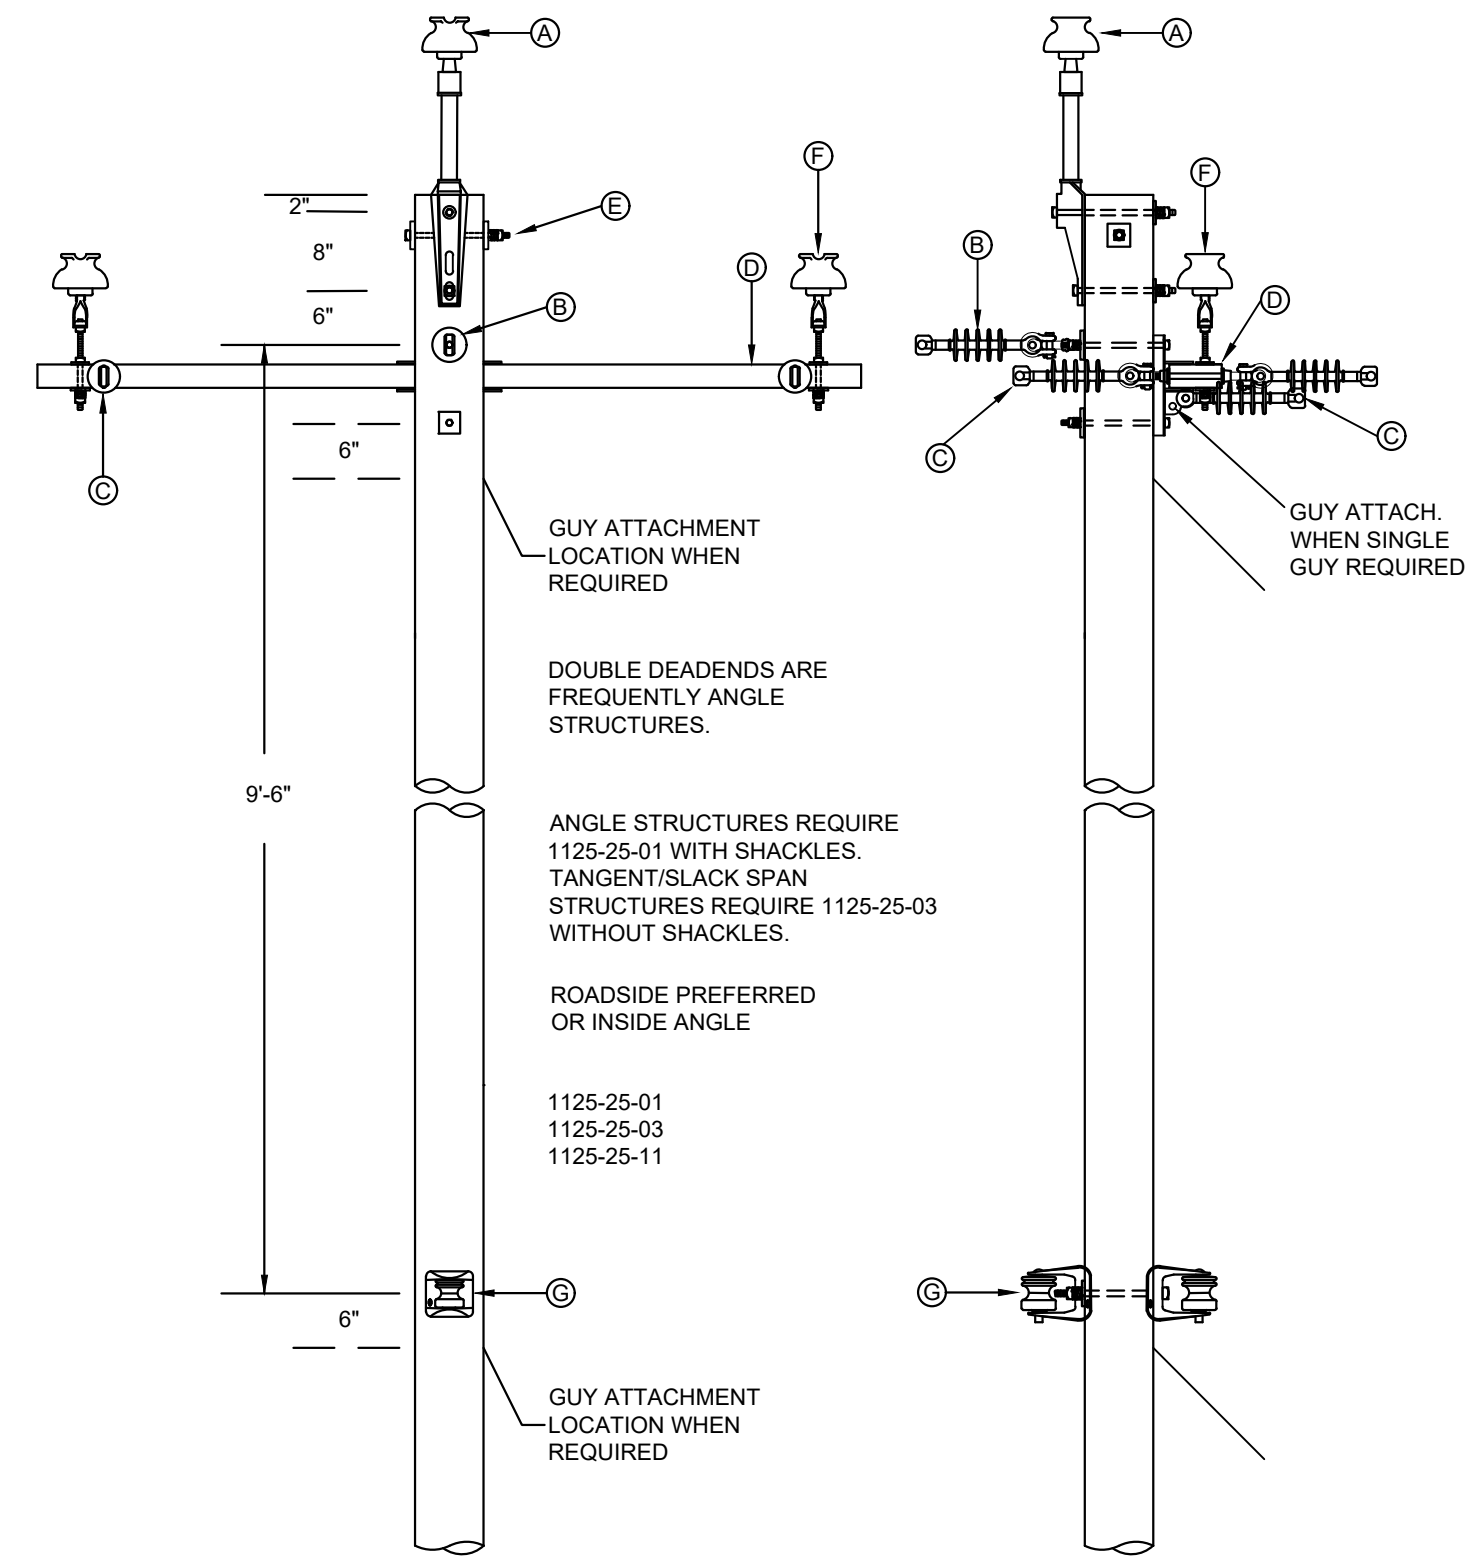

SEE 1125 ASSOCIATED MODULES

MU-REF	MU-ID	MU-DESCRIPTION
11252501	3PHXRDDDEHD8FT	3PH XARM DBL DE ANGLE HD 8FT
11252503	3PHXRDDERTNHD8FT	3PH XARM DBL DE REDUCED TENSION HD 8FT
11252511	3PHXRDDDEANGRTNHD8FT-CC	3PH XARM DBL DE ANGLE/REDUCED TEN HD 8FT- CC