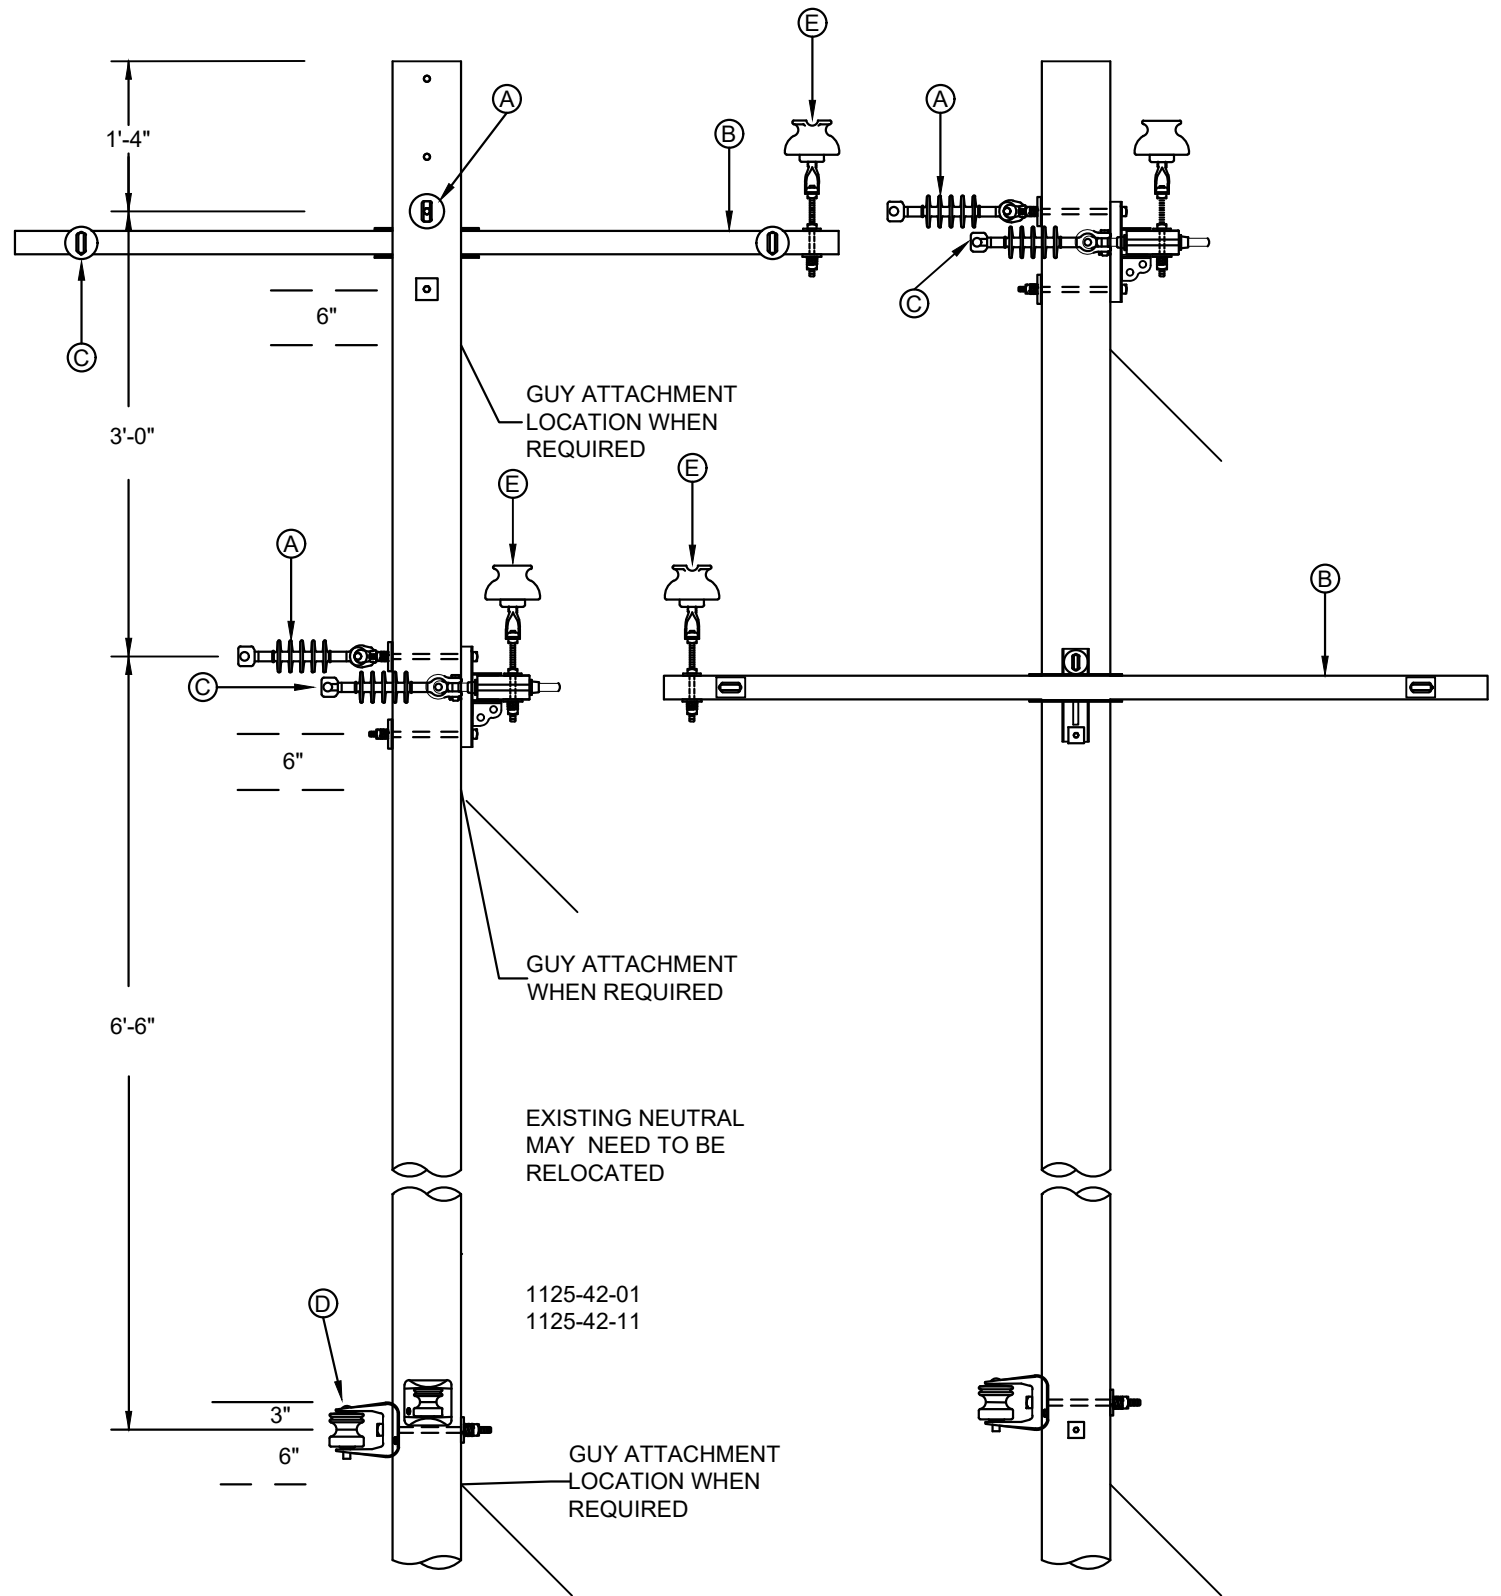

SEE 1125 ASSOCIATED MODULES

MU-REF	MU-ID	MU-DESCRIPTION
11254201	3PHXRSDECNHD8FT	3PH XARM SGL DE CORNER 8FT
11254211	3PHXRSDECNHD8FT-CC	3PH XARM SGL DE CORNER 8FT - CC