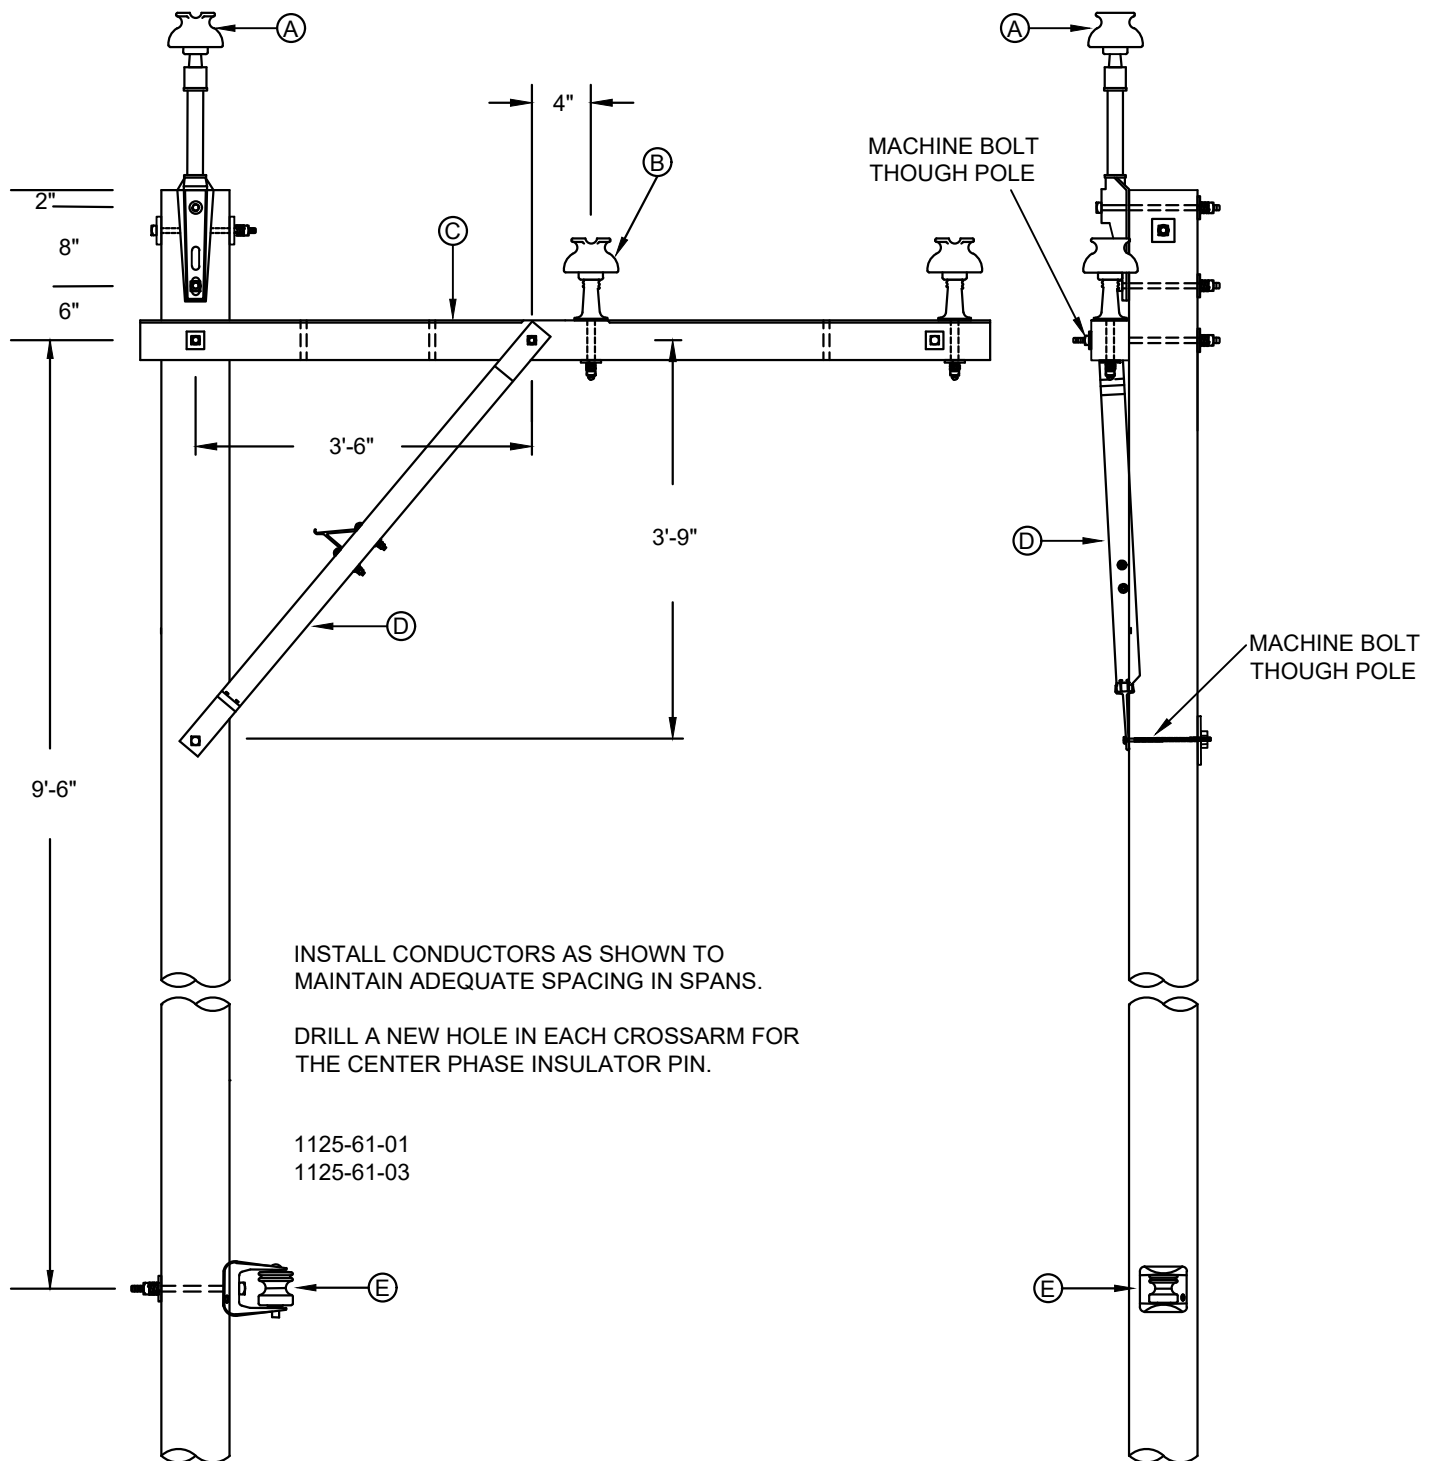

MU-REF	MU-ID	MU-DESCRIPTION
11254201	3PHXRSDECNHD8FT	3PH XARM SGL DE CORNER 8FT
11254211	3PHXRSDECNHD8FT-CC	3PH XARM SGL DE CORNER 8FT - CC

REV_DATE:
04/01/26

SEE 1125 ASSOCIATED MODULES

MU-REF	MU-ID	MU-DESCRIPTION
11256101	3PHAATANSGLPNSGLNU8FT	3PH ALLEY ARM TAN SGL PIN SGL NU 8FT
11256103	3PHAAANGSGLPNSGLNU8FT	3PH ALLEY ARM ANG SGL PIN SGL NU 8FT