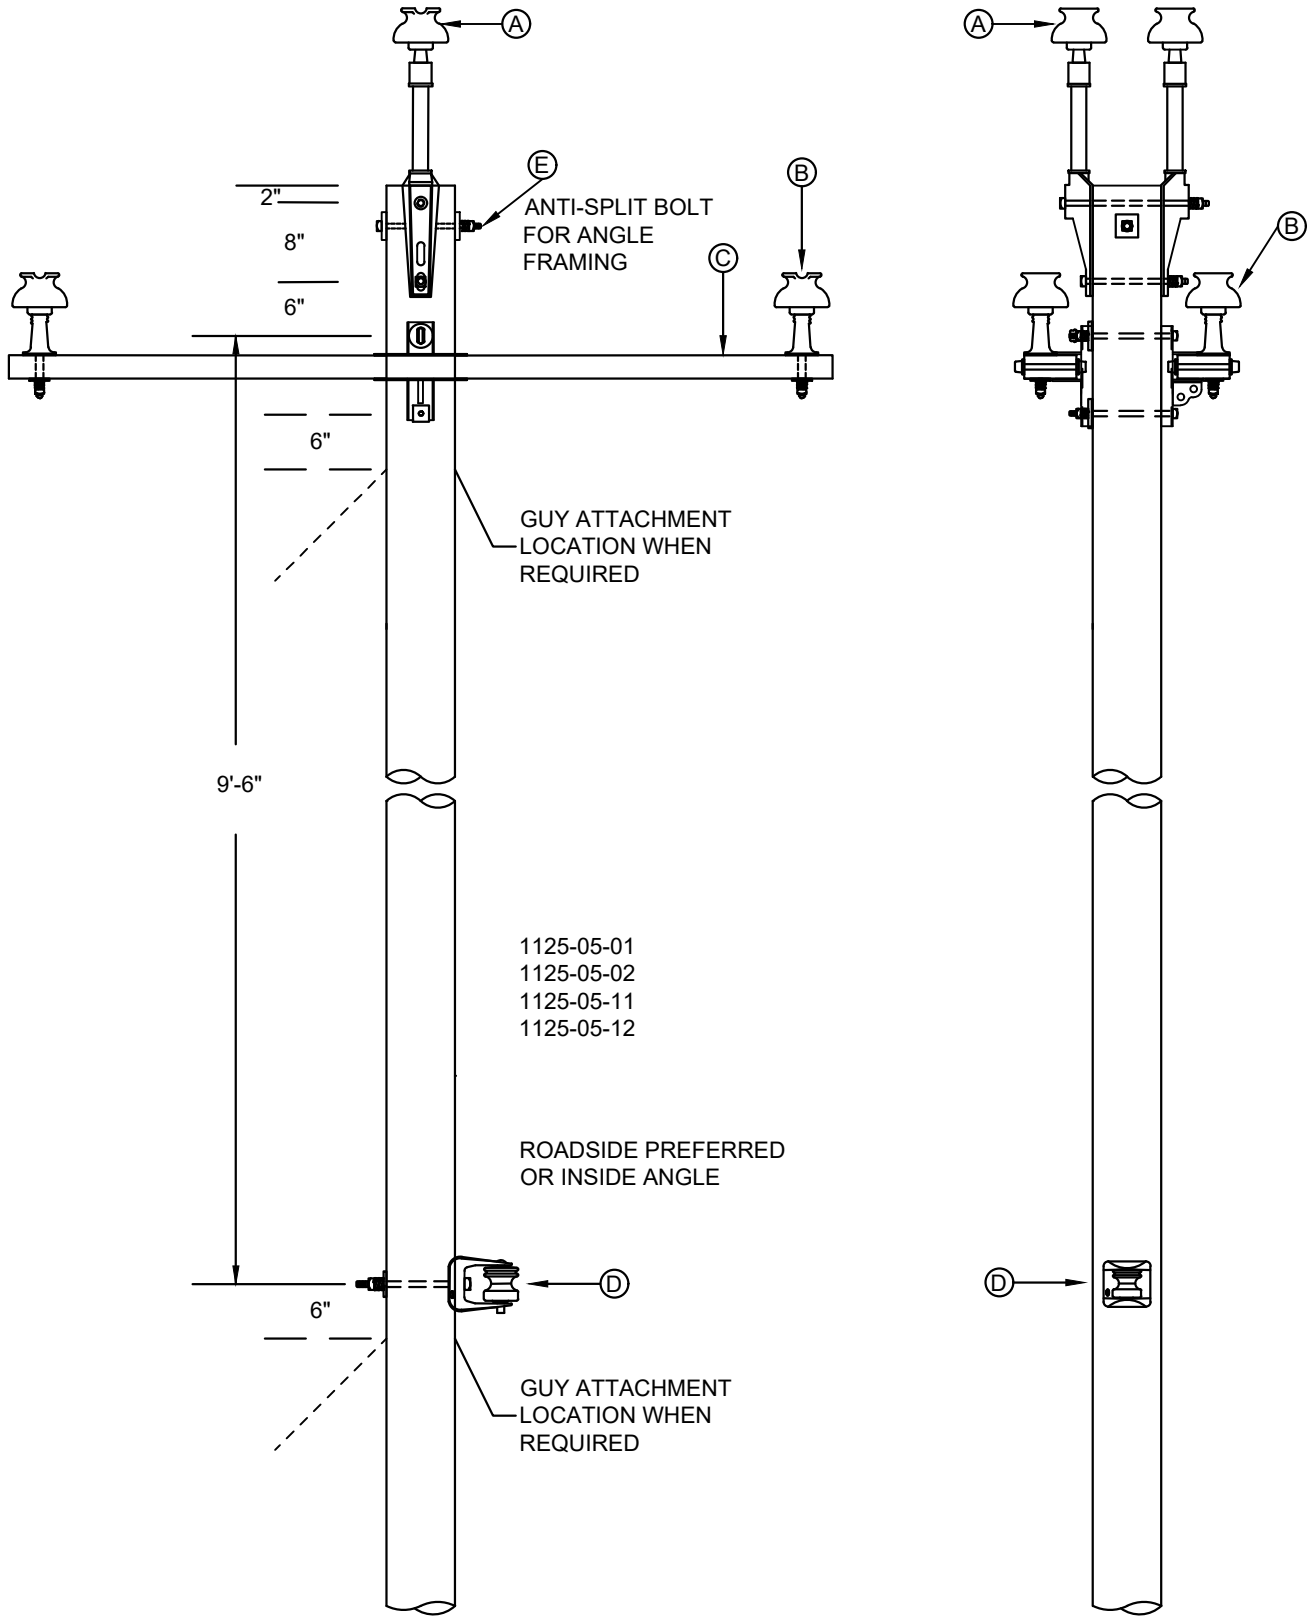

REV_DATE:

04/01/26

- 1125-05-01
- 1125-05-02
- 1125-05-11
- 1125-05-12

ROADSIDE PREFERRED
OR INSIDE ANGLE

SEE 1125 ASSOCIATED MODULES

MU-REF	MU-ID	MU-DESCRIPTION
11250501	3PHXRTANDBLPNSGLNU8FT	3PH XARM TAN DBL PIN SGL NU 8FT
11250502	3PHXRANGDBLPNSGLNU8FT	3PH XARM ANG DBL PIN SGL NU 8FT
11250511	3PHXRTANDBLPNSGLNU8FT-CC	3PH XARM TAN DBL PIN SGL NU 8FT - CC
11250512	3PHXRANGDBLPNSGLNU8FT-CC	3PH XARM ANG DBL PIN SGL NU 8FT - CC