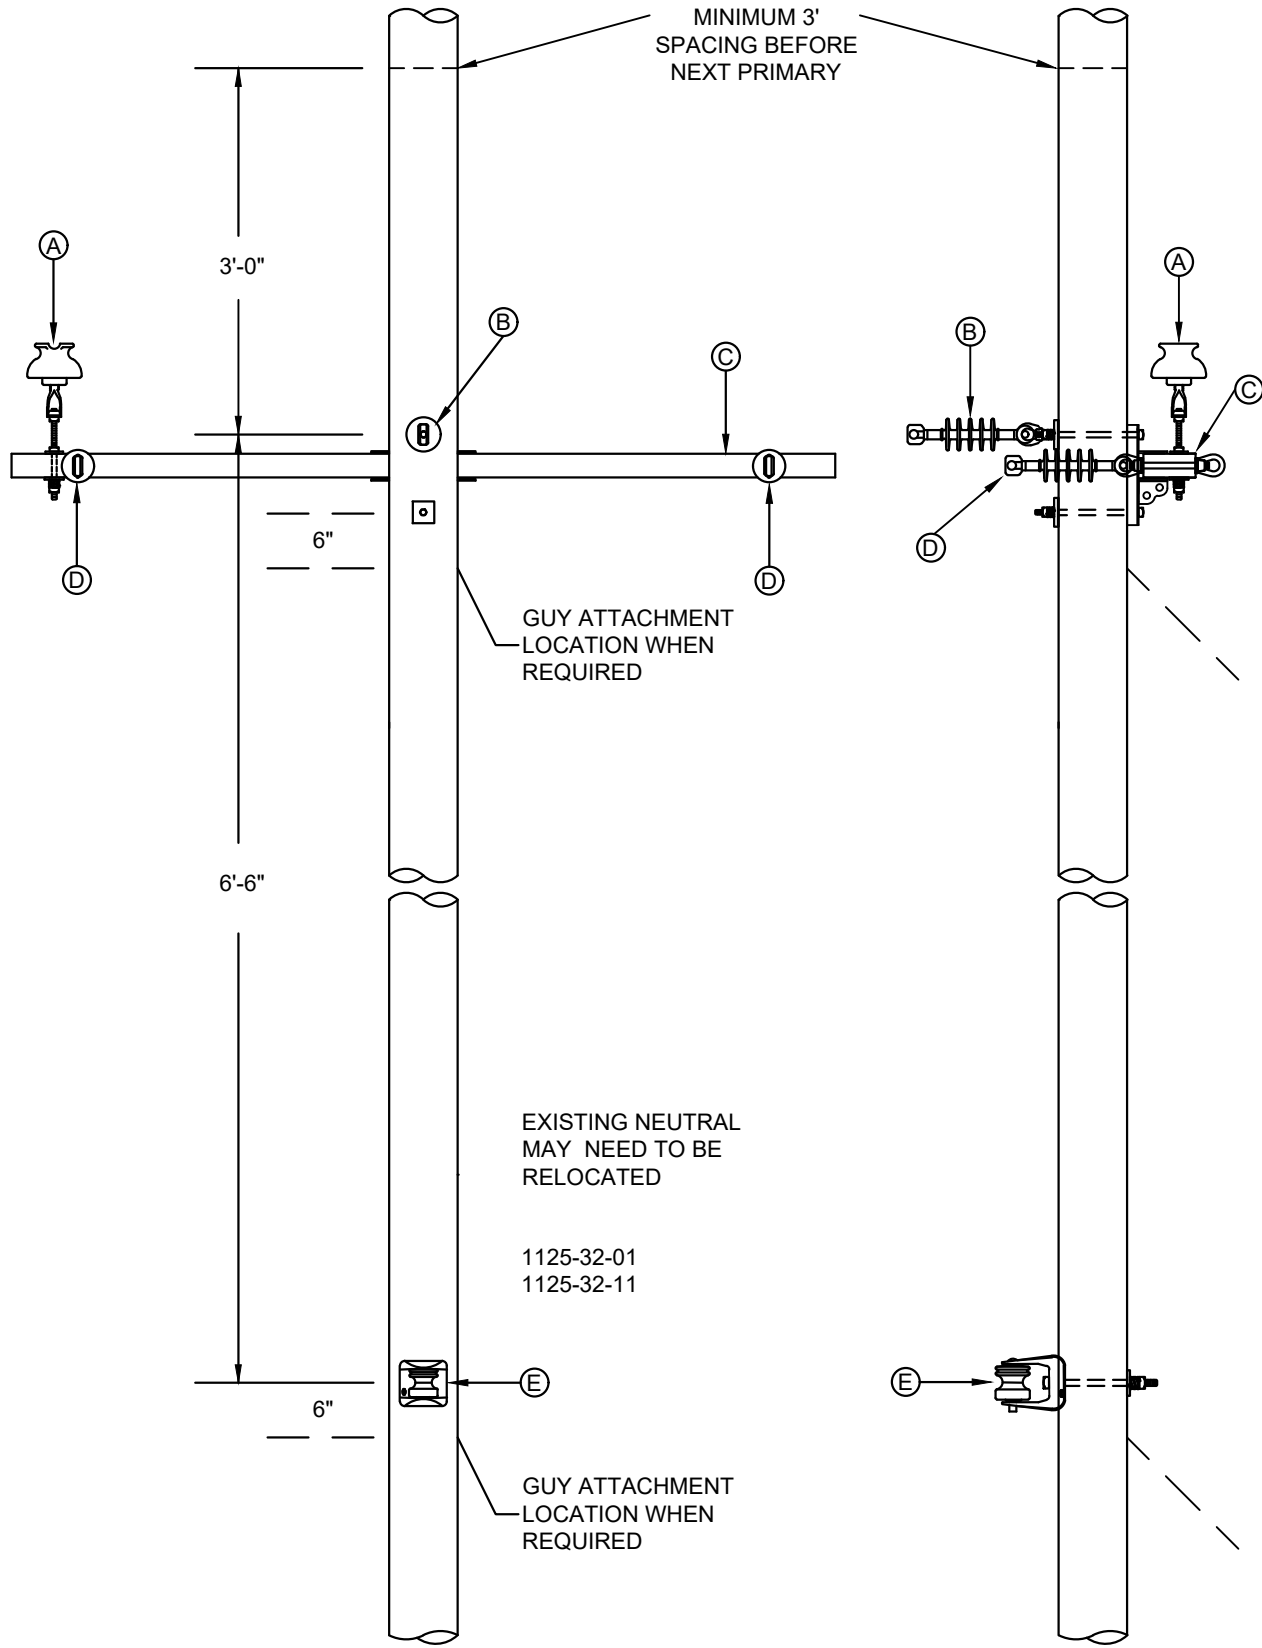

REV_DATE:

04/01/26

SEE 1125 ASSOCIATED MODULES

MU-REF	MU-ID	MU-DESCRIPTION
11253201	3PHXRSDEJNHD8FT	3PH XARM SGL DE JUNCT HD 8FT
11253211	3PHXRSDEJNHD8FT-CC	3PH XARM SGL DE JUNCT HD 8FT- CC